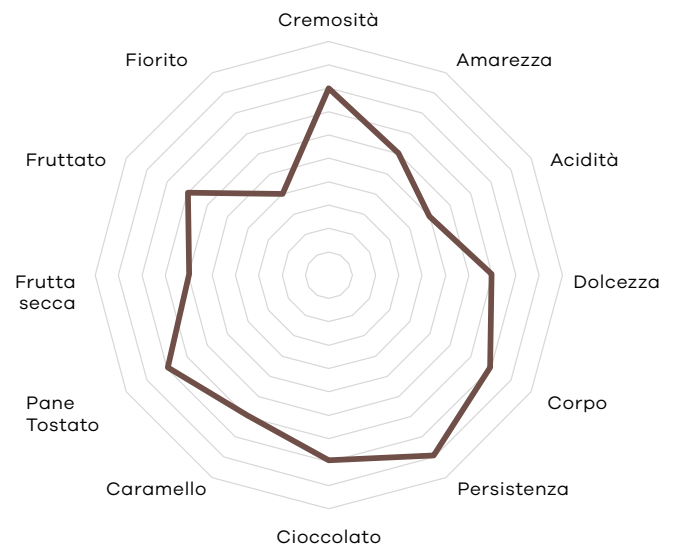

trismoka[®]
artisti del caffè

SUBLIME

eccellente

*Note di cioccolato e caramello,
per un piacere ricercato e intenso.*

Anche nel formato 250g

Le Miscele
il manifesto del gusto

Le Miscele

il manifesto del gusto

Caffè Sublime

Sublime è una miscela cremosa e corposa, con decisi sentori di cioccolato e caramello. Dal profumo piacevole e persistente, si caratterizza per la dolcezza, frutto dell'attento mix delle più pregiate specie di Arabica e Robusta.

Formati disponibili: 250gr | 10 capsule

Caratteristiche organolettiche

Retrogusto di frutta matura e cioccolato al latte.

tostatura: media

tasso caffeina: medio

corpo: molto intenso

adatto per: capsule compatibili Nespresso®, moka, espresso, grani